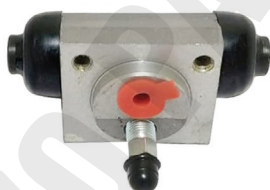

LD/LE HILUX 4X4 2.8 | 3.0 1997/2004

**PRT2056**

Cod. Original: 4755009080

**CILINDRO RODA TRASEIRA**

LD/LE HILUX 2.5 | 3.0 | 2.7 2005/... Pitbull  
| ALUMÍNIO

**PRE7045**

Cod. Original: 2H0721401

**CILINDRO MESTRE EMBREAGEM**