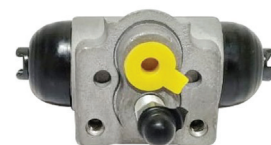

PRT2034

Cod. Original: 4610A009

CILINDRO RODA TRASEIRA

LD/LE L200 TRITON 2007/... ALUMÍNIO