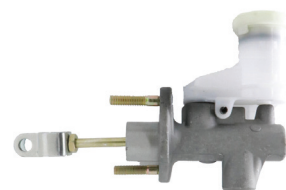

**CILINDRO AUXILIAR EMBREAGEM**

L200 TRITON 2007/...

**PRE7021**

Cod. Original: MR165177

**CILINDRO AUXILIAR EMBREAGEM**

L200 SPORT 2003/...

**PRE3335**

Cod. Original:

**CILINDRO MESTRE EMBREAGEM**

L200 GL | GLS.../2002

**PRE7023**

Cod. Original: MR491998

**CILINDRO MESTRE EMBREAGEM**

L200 SPORT | PAJERO SPORT 2.5 HPE  
2003...

**PRE7024**

Cod. Original: MR995034

**CILINDRO MESTRE EMBREAGEM**

L200 TRITON 2007/...

**PRE9952**

Cod. Original: MB534481

**CILINDRO MESTRE FREIO**

L200 4X4 GL / GLS / SPORT 1992/2007

**PRF002**

Cod. Original: MR370247